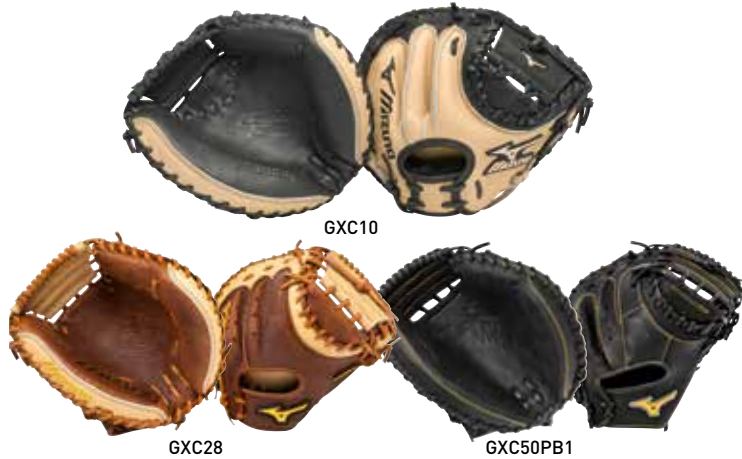

BASEBALL

Catcher's Mitts

311804	GMP200	33.50"	TDRP: $625.00	MZ26484TD	311452	GXC75	34.00"	TDRP: $106.25	MZ0086TD
311938	GMP200BK	33.50"	TDRP: $625.00	MZ26484TD	312100	GXC90B1	33.50"	TDRP: $93.75	MZ0006TD
311660	GXC10	32.50"	TDRP: $300.00	MZ29822TD	311454	GXC94	34.00"	TDRP: $81.25	MZ0025TD
312097	GXC28	33.50"	TDRP: $250.00	MZ26481TD	311807	GXC95Y	33.00"	TDRP: $87.50	MZ3295TD
311805	GXC31	34.00"	TDRP: $187.50	MZ29621TD	311667	GXC105	32.50"	TDRP: $75.00	MZ0084TD
312099	GXC50PB1	34.00"	TDRP: $143.75	MZ0029TD	311668	GXC112	31.50"	TDRP: $62.50	MZ0004TD
311806	GXC57	34.00"	TDRP: $143.75	MZ0029TD					

GXC10

FASTPITCH

FP Catcher's Mitts

311662	GXS33	34.50"	TDRP: $250.00	MZ26481TD
311940	GXS31TG	34.50"	TDRP: $237.50	MZ51661TD
312105	GXS50PF1	34.00"	TDRP: $143.75	MZ0029TD
311810	GXS57	34.00"	TDRP: $143.75	MZ0029TD
312106	GXS90F1	34.00"	TDRP: $93.75	MZ0006TD
311663	GXS101	32.50"	TDRP: $75.00	MZ0084TD